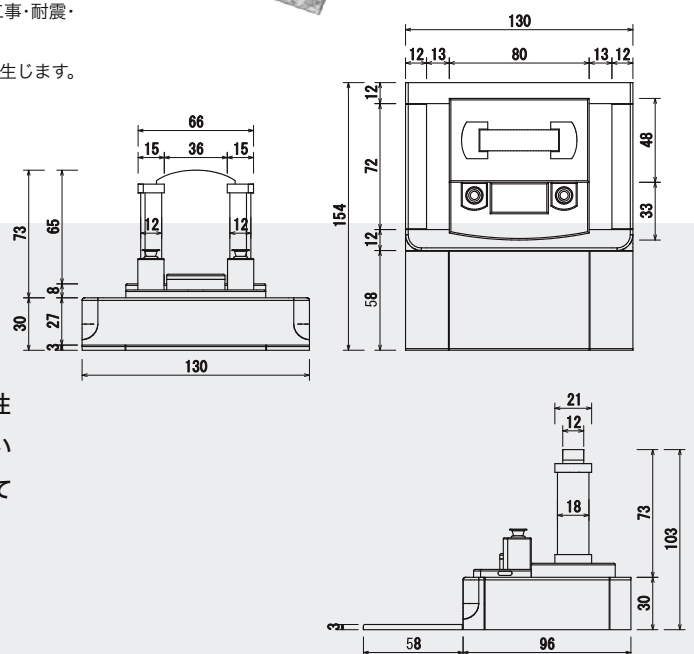

西洋の宮殿をイメージして。

洋型

858,000円(税込)〜

完成お引き渡し価格

- 1 宮殿を模した竿石
- 2 蓋付き香炉
- 3 バリアフリーな敷石仕上げ

仕様・寸法図 単位:cm

洋型石塔・外柵(花立・香炉)・基礎工事・石積み工事・耐震・免震施工・彫刻・10年保証を含みます。

※石材は自然素材のため±0.5cm程度の誤差が生じます。予めご了承ください。

「こちらは広さ2㎡(1.3m×1.54m)石種さくら石、G688中目
価格85.8万円(税込)のイメージです。」

えらぶポイント

「デザイン性に富んだ竿石」

古代神殿の柱をイメージした竿石が特徴のお墓ですが、デザイン性だけを重視せず、入口部分を低く設計いたしました。そのため小さいお子様や車いすの方も安心してお参りしていただけるつくりとなっております。

※2㎡の寸法図です。

※さくら石、G688中目を使用したイメージです。

※寸法の小数点第2以下は切り捨てとなります。