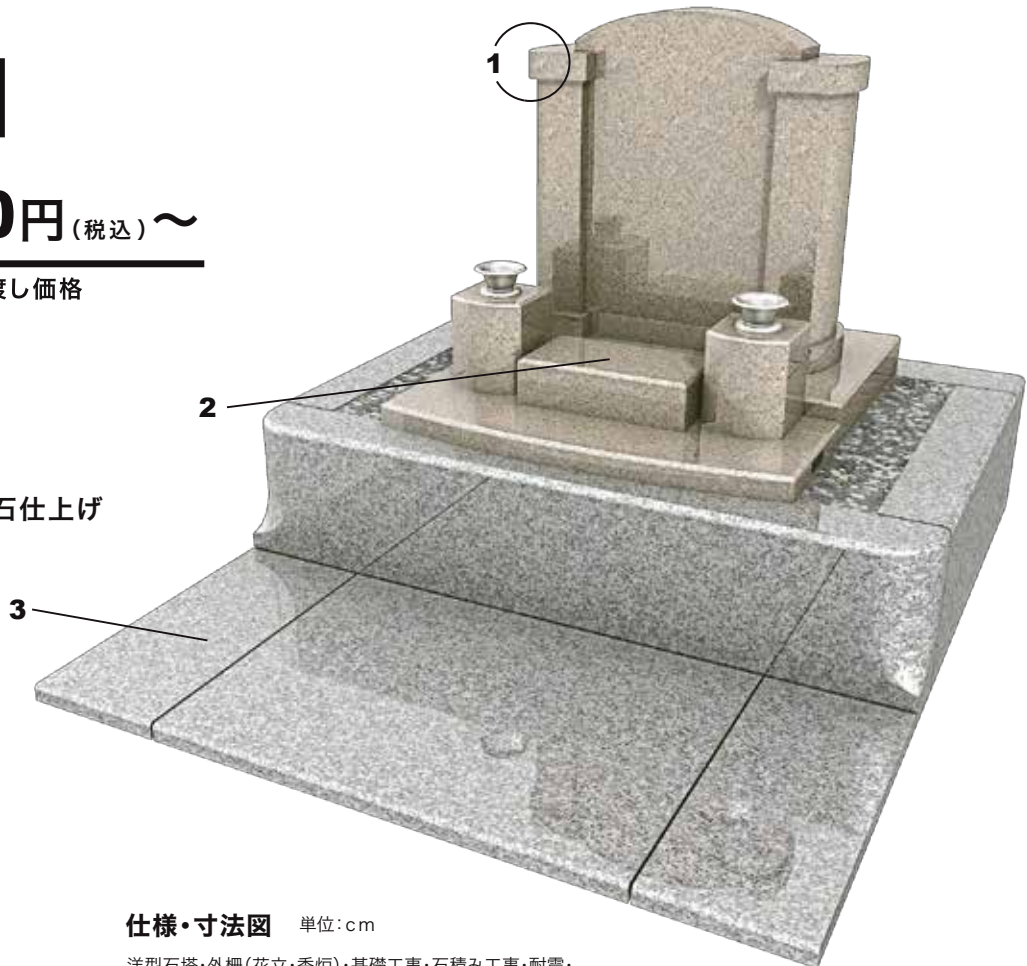

西洋の宮殿をイメージして。

洋型

858,000円(税込)〜

完成お引き渡し価格

- 1 宮殿を模した竿石
- 2 蓋付き香炉
- 3 バリアフリーな敷石仕上げ

仕様・寸法図 単位:cm

洋型石塔・外柵(花立・香炉)・基礎工事・石積み工事・耐震・免震施工・彫刻・10年保証を含みます。

※石材は自然素材のため±0.5cm程度の誤差が生じます。予めご了承ください。

「こちらは広さ2㎡(1.3m×1.54m)石種さくら石、G688中目
価格85.8万円(税込)のイメージです。」

えらぶポイント

「デザイン性に富んだ竿石」

古代神殿の柱をイメージした竿石が特徴のお墓ですが、デザイン性だけを重視せず、入口部分を低く設計いたしました。そのため小さいお子様や車いすの方も安心してお参りしていただけるつくりとなっております。

※2㎡の寸法図です。

※さくら石、G688中目を使用したイメージです。