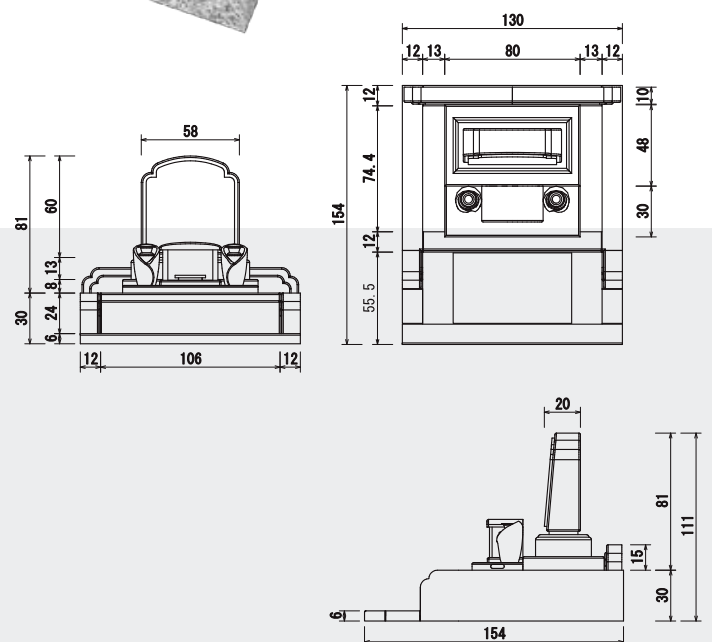

シンプルなものにも華やかさを。

洋型

858,000円(税込)〜

完成お引き渡し価格

- 1 装飾型の石碑
- 2 屋根付き香炉
- 3 花びら型の花立
- 4 竿石の額と合わせた外柵

仕様・寸法図 単位:cm

洋型石塔・外柵(花立・香炉)・基礎工事・石積み工事・耐震・免震施工・彫刻・10年保証を含みます。

※石材は自然素材のため±0.5cm程度の誤差が生じます。予めご了承ください。

「こちらは広さ2㎡(1.3m×1.54m)石種さくら石、G688中目、価格85.8万円(税込)のイメージです。」

えらぶポイント

「額飾りで華やかさを演出」

竿石の上部両サイドと外柵の羽目にクローバーのような形状をあしらって、華やかさプラスしました。

花立は開きかけた花びらの形をモチーフとして優しく穏やかな雰囲気表現しております。

※2㎡の寸法図です。

※さくら石とG688中目を使用したイメージです。

※寸法の小数点第2以下は切り捨てとなります。