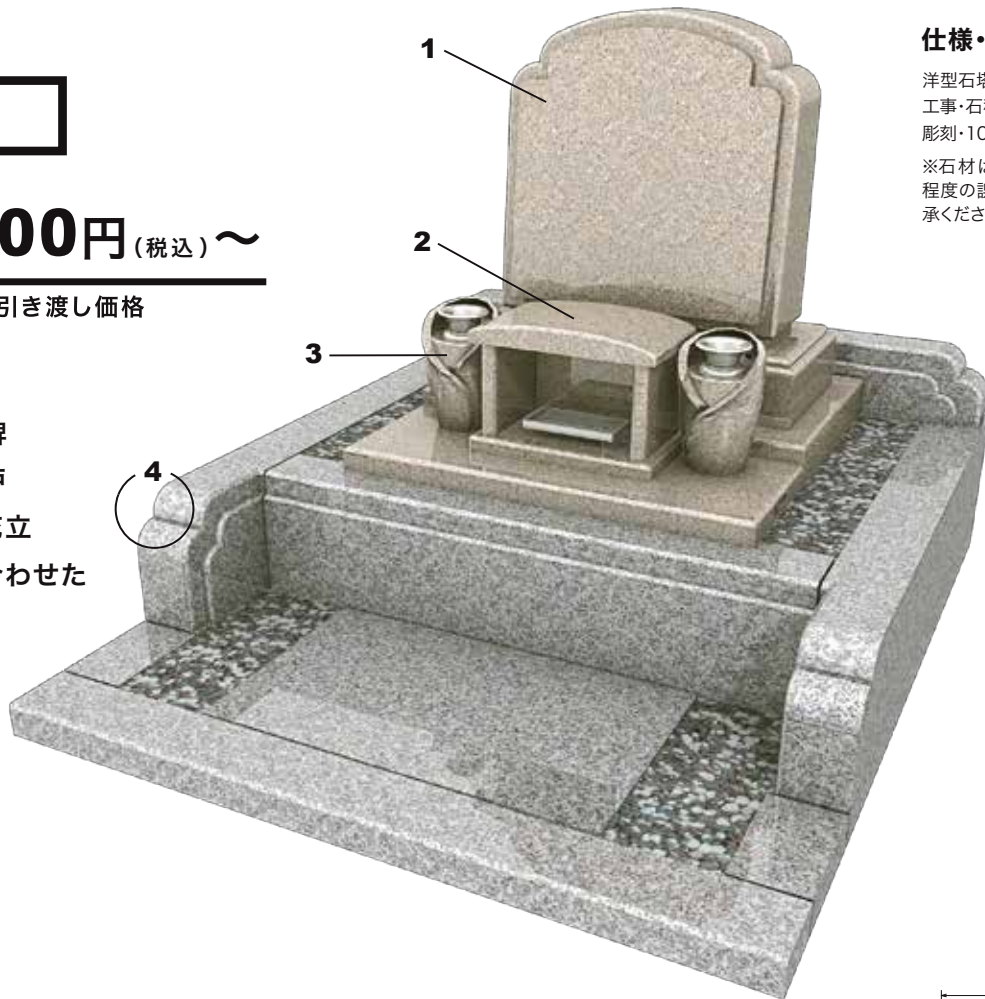

シンプルなものにも華やかさを。

洋型

858,000円(税込)〜

完成お引き渡し価格

- 1 装飾型の石碑
- 2 屋根付き香炉
- 3 花びら型の花立
- 4 竿石の額と合わせた外柵

仕様・寸法図 単位:cm

洋型石塔・外柵(花立・香炉)・基礎工事・石積み工事・耐震・免震施工・彫刻・10年保証を含みます。

※石材は自然素材のため±0.5cm程度の誤差が生じます。予めご了承ください。

「こちらは広さ2㎡(1.3m×1.54m)石種さくら石、G688中目、価格85.8万円(税込)のイメージです。」

えらぶポイント

「額飾りで華やかさを演出」

竿石の上部両サイドと外柵の羽目にクローバーのような形状をあしらって、華やかさプラスしました。

花立は開きかけた花びらの形をモチーフとして優しく穏やかな雰囲気表現しております。

※2㎡の寸法図です。

※さくら石とG688中目を使用したイメージです。

※寸法の小数点第2以下は切り捨てとなります。