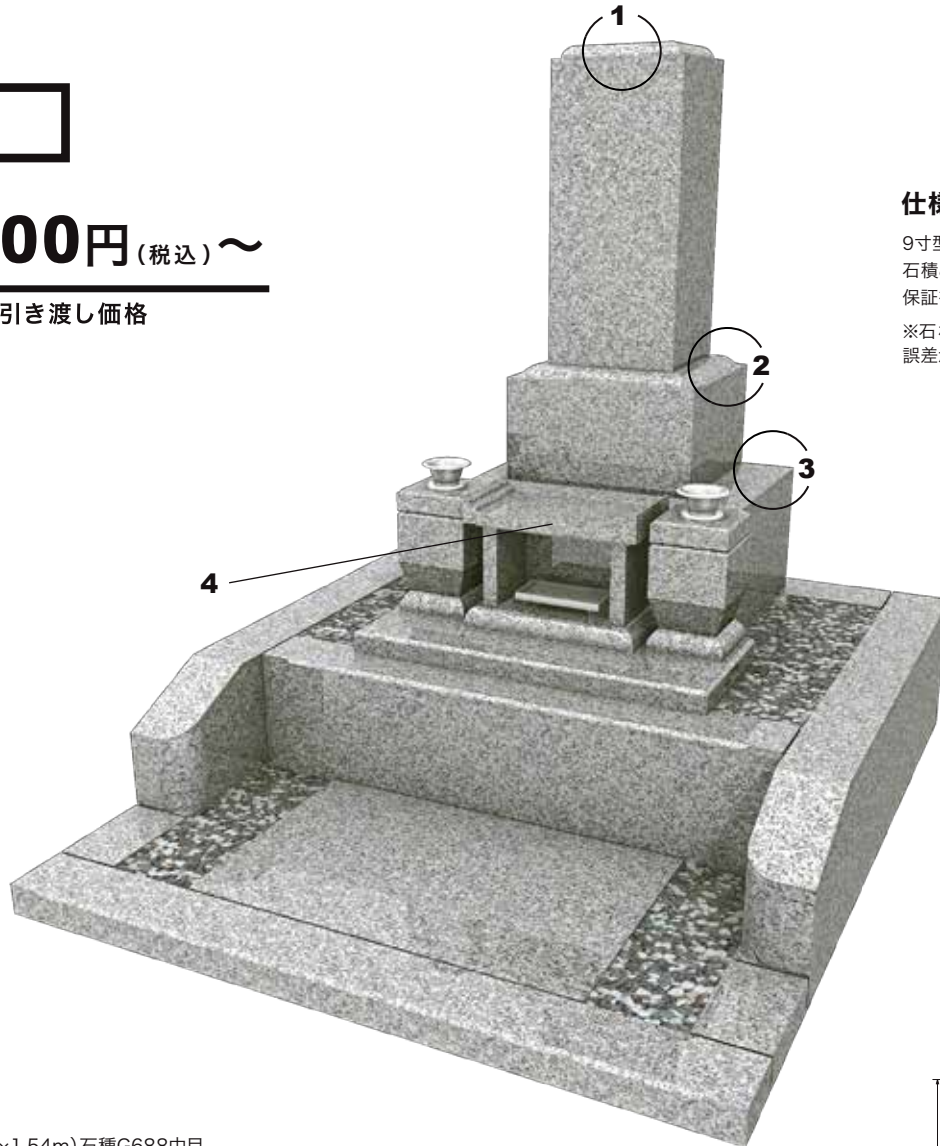

これぞ“和型のお墓”を
目指しました。

和型

858,000円(税込)〜

完成お引き渡し価格

- 1 香箱加工
こうばこ
- 2 亀腹加工
かめばら
- 3 水垂加工
みずだれ
- 4 経机型香炉
きょうぐい

仕様・寸法図 単位: cm

9寸型石塔・外柵(花立・香炉)・基礎工事・石積み工事・耐震・免震施工・彫刻・10年保証を含みます。

※石材は自然素材のため±0.5cm程度の誤差が生じます。予めご了承ください。

「こちらは広さ2㎡(1.3m×1.54m)石種G688中目、価格85.8万円(税込)のイメージです。」

えらぶポイント

「シンプルな中にも高級加工。」

竿石の形にはさまざまなものがありますが、一般に安いお墓は単純な四角形の頭や丸面取りの加工が多いですが、このお墓はひと手間かけて「香箱加工」を施しております。また、上台の「亀腹加工」や下台の「水垂加工」も多くの石材店で高級型と位置づけられています。シンプルなデザインだからこそ細かい部分にこだわってつくりました。

※2㎡の寸法図です。
※G688中目を使用したイメージです。
※寸法の小数点第2以下は切り捨てとなります。