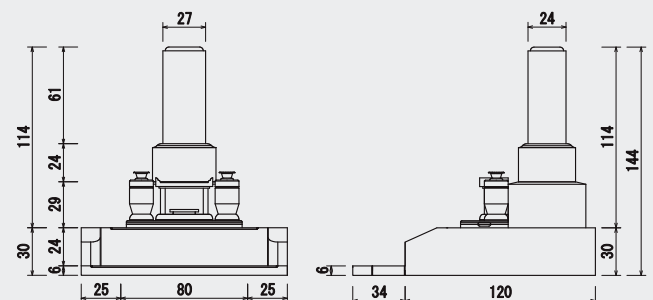

これぞ“和型のお墓”を
目指しました。

和型

858,000円(税込)〜

完成お引き渡し価格

- 1 香箱加工
こうばこ
- 2 亀腹加工
かめばら
- 3 水垂加工
みずだれ
- 4 経机型香炉
きょうぐい

仕様・寸法図 単位: cm

9寸型石塔・外柵(花立・香炉)・基礎工事・石積み工事・耐震・免震施工・彫刻・10年保証を含みます。

※石材は自然素材のため±0.5cm程度の誤差が生じます。予めご了承ください。

「こちらは広さ2㎡(1.3m×1.54m)石種G688中目、価格85.8万円(税込)のイメージです。」

えらぶポイント

「シンプルな中にも高級加工。」

竿石の形にはさまざまなものがありますが、一般に安いお墓は単純な四角形の頭や丸面取りの加工が多いですが、このお墓はひと手間かけて「香箱加工」を施しております。また、上台の「亀腹加工」や下台の「水垂加工」も多くの石材店で高級型と位置づけられています。シンプルなデザインだからこそ細かい部分にこだわってつくりました。

※2㎡の寸法図です。
※G688中目を使用したイメージです。
※寸法の小数点第2以下は切り捨てとなります。