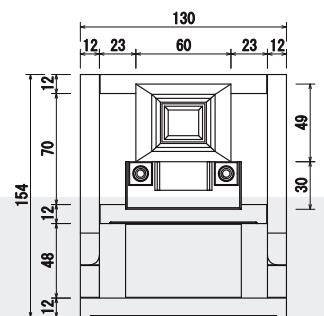

これぞ“和型のお墓”を
目指しました。

和型

858,000円(税込)〜

完成お引き渡し価格

- 1 香箱加工
こうばこ
- 2 亀腹加工
かめばら
- 3 水垂加工
みずだれ
- 4 経机型香炉
きょうぐい

仕様・寸法図 単位: cm

9寸型石塔・外柵(花立・香炉)・基礎工事・石積み工事・耐震・免震施工・彫刻・10年保証を含みます。

※石材は自然素材のため±0.5cm程度の誤差が生じます。予めご了承ください。

「こちらは広さ2㎡(1.3m×1.54m)石種G688中目、価格85.8万円(税込)のイメージです。」

えらぶポイント

「シンプルな中にも高級加工。」

竿石の形にはさまざまなものがありますが、一般に安いお墓は単純な四角形の頭や丸面取りの加工が多いですが、このお墓はひと手間かけて「香箱加工」を施しております。また、上台の「亀腹加工」や下台の「水垂加工」も多くの石材店で高級型と位置づけられています。シンプルなデザインだからこそ細かい部分にこだわってつくりました。

※2㎡の寸法図です。
※G688中目を使用したイメージです。
※寸法の小数点第2以下は切り捨てとなります。