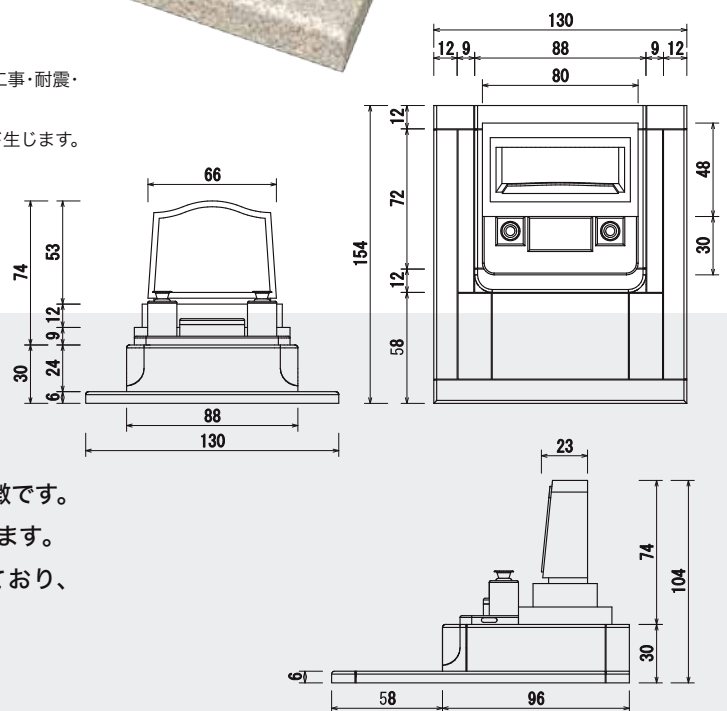

気品のある存在感。

洋型

858,000円 (税込) ~

完成お引き渡し価格

- 1 花立
- 2 蓋付き香炉
- 3 バリアフリーな敷石仕上げ

仕様・寸法図 単位: cm

洋型石塔・外柵(花立・香炉)・基礎工事・石積み工事・耐震・免震施工・彫刻・10年保証を含みます。

※石材は自然素材のため±0.5cm程度の誤差が生じます。予めご了承ください。

「こちらは広さ2㎡(1.3m×1.54m)石種さくら石、価格85.8万円(税込)のイメージです。」

えらぶポイント

「できるだけお手入れの負担を少なく」

全面敷石仕上げなので、雑草も生えずお手入れがしやすいのが特徴です。
蓋付きの香炉は中が雨に濡れないのでお墓掃除が一層楽になります。
また、機能性だけでなく竿石には曲線を施したつくりとなっており、
やさしい印象を与えるお墓です。

※2㎡の寸法図です。
※さくら石を使用したイメージです。
※寸法の小数点第2以下は切り捨てとなります。