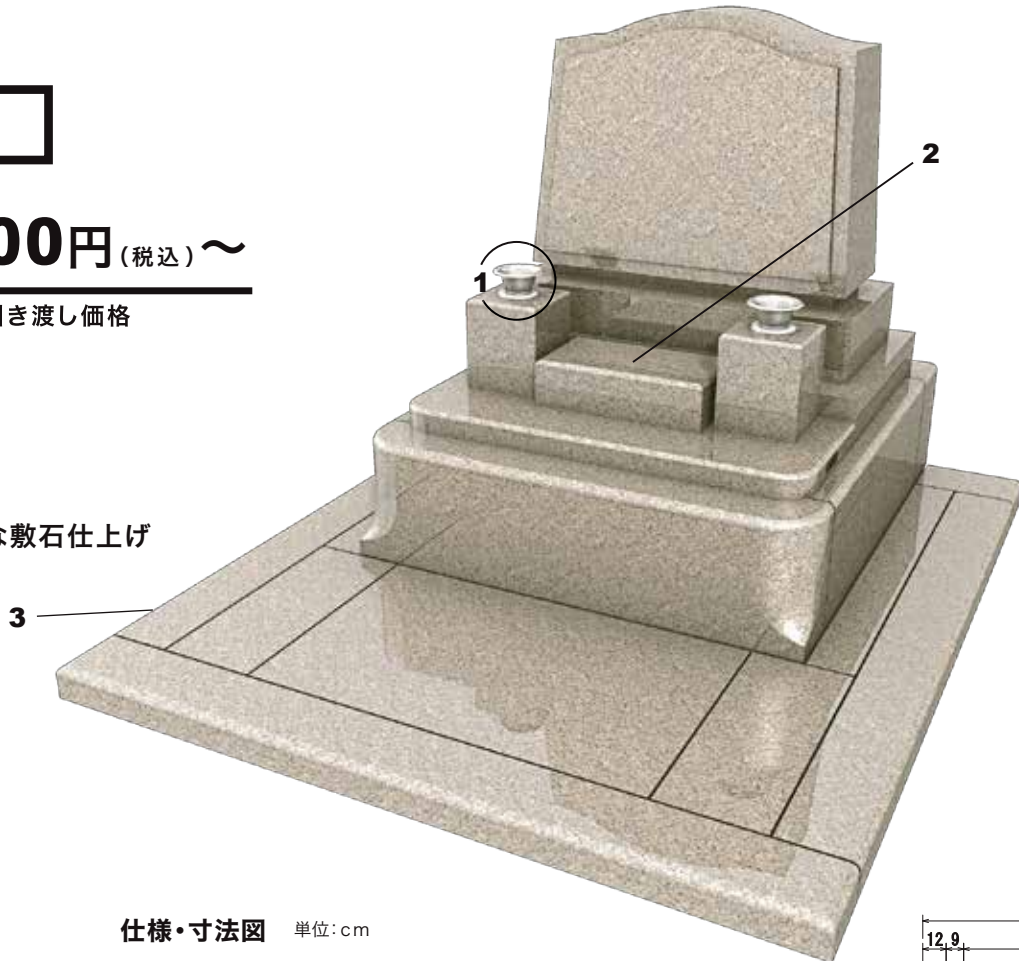

気品のある存在感。

洋型

858,000円 (税込) ~

完成お引き渡し価格

- 1 花立
- 2 蓋付き香炉
- 3 バリアフリーな敷石仕上げ

仕様・寸法図 単位: cm

洋型石塔・外柵(花立・香炉)・基礎工事・石積み工事・耐震・免震施工・彫刻・10年保証を含みます。

※石材は自然素材のため±0.5cm程度の誤差が生じます。予めご了承ください。

「こちらは広さ2㎡(1.3m×1.54m)石種さくら石、価格85.8万円(税込)のイメージです。」

えらぶポイント

「できるだけお手入れの負担を少なく」

全面敷石仕上げなので、雑草も生えずお手入れがしやすいのが特徴です。
蓋付きの香炉は中が雨に濡れないのでお墓掃除が一層楽になります。
また、機能性だけでなく竿石には曲線を施したつくりとなっており、
やさしい印象を与えるお墓です。

※2㎡の寸法図です。
※さくら石を使用したイメージです。
※寸法の小数点第2以下は切り捨てとなります。